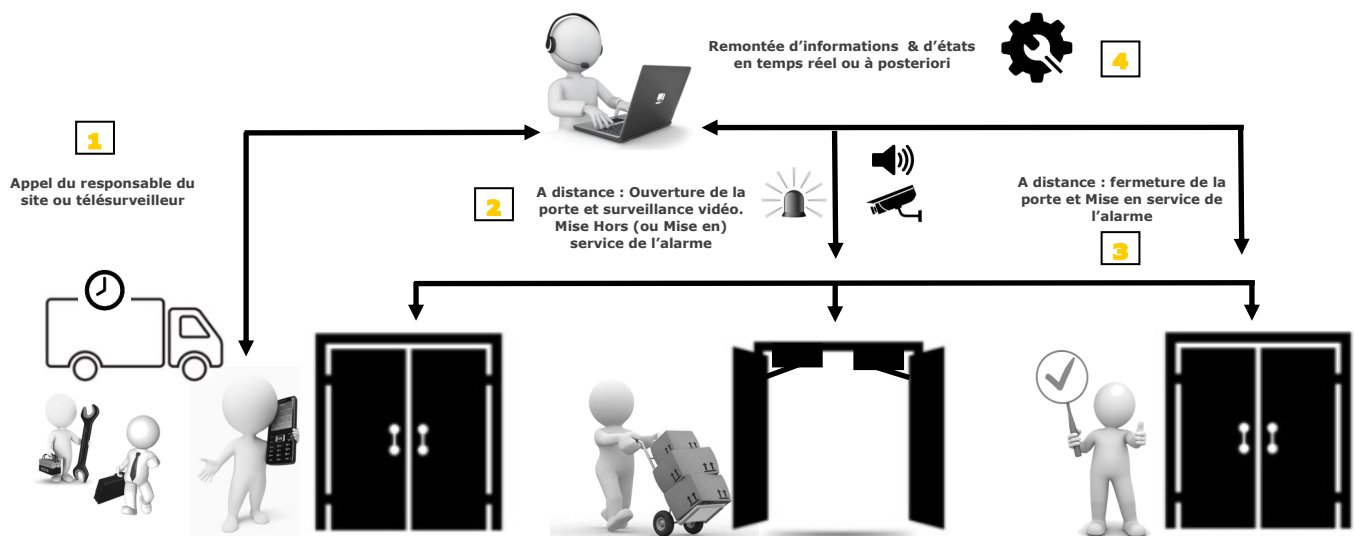

CONTRÔLE & SURETÉ

## REMOTE ACCESS®

La solution **REMOTE ACCESS®** complète la gamme de nos solutions SAFETY ACCESS®, en effet cette solution permet par exemple, d'assurer en toute sécurité, sans que votre présence physique soit nécessaire, par l'actionnement à distance des différents éléments Ouvrants/Alarme/Vidéo.

Adaptée à la configuration de votre site (portes battantes, portes coulissantes, portails, portillon), cette solution peut être proposée dans sa globalité ou modulée selon vos besoins et votre budget.

La vidéosurveillance et/ou le système anti-intrusion sont également utilisés pour assurer la sécurité de cette opération par la mise hors service automatique de l'alarme et l'accompagnement vidéo de l'intervenant. Une fois la livraison finie, mise en service automatique de l'alarme et/ou de la vidéosurveillance